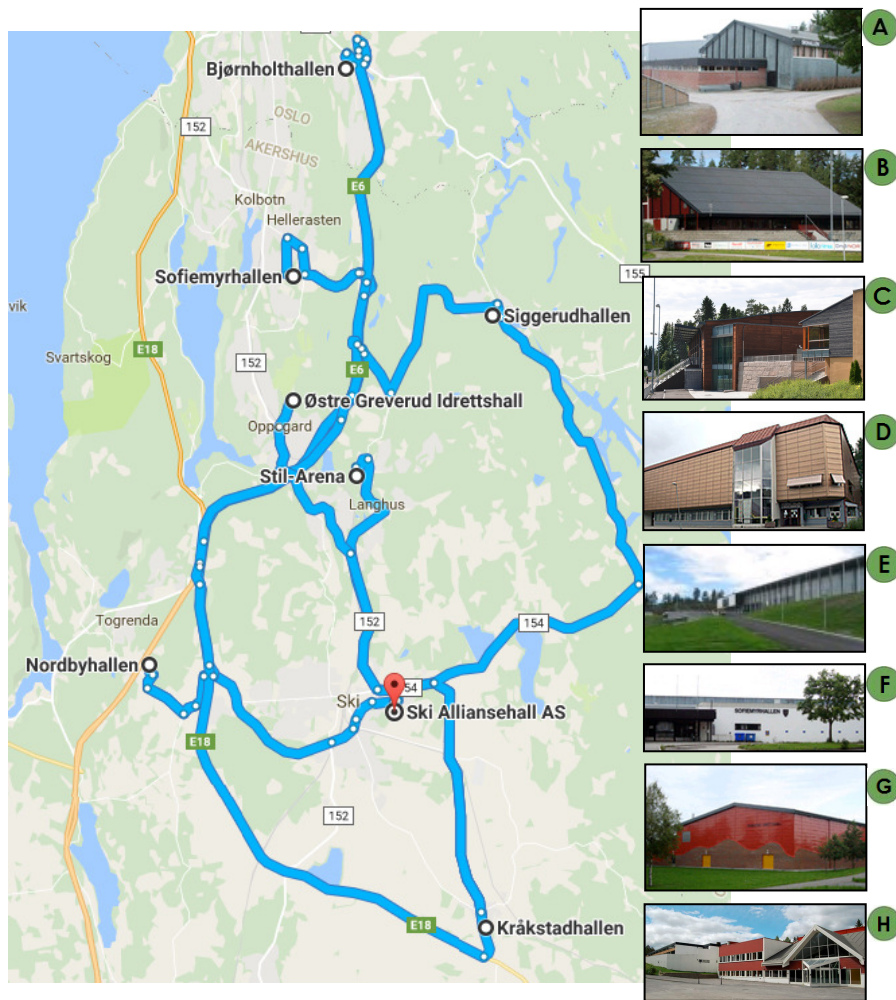

Halloversikt med GPS-koordinater (lat, long)

- A** Ski Alliansehaller og Skihallen..... 59.718135, 10.852089
- B** Stil Arena/ Langhushallen..... 59.760205, 10.83841
- C** Østre Greverud Idrettshall 59.774104, 10.814924
- D** Siggerudhallen 59.789337, 10.889007
- E** Bjørnholthallen..... 59.835166, 10.836833
- F** Sofiemyrhallen..... 59.796673, 10.815547
- G** Kråkstadhallen 59.678716, 10.88552
- H** Nordbyhallen 59.7247, 10.764273

Ski IL Håndball
www.skihandball.no

Avstand mellom hallene Målt i km	Ski Alliansehaller/Skihallen	Kråkstadhallen	Langhushallen/Stil Arena	Nordbyhallen	Østre Greverud Idr.hall	Sofiemyrhallen	Siggerudhallen	Bjørnholthallen
Ski Alliansehaller/Skihallen Idrettsveien 35, 1400 Ski		6,5	6,5	7,5	7,8	11,5	11,5	16,5
Kråkstadhallen Kråkstadvegen 134 1408 Kråkstad	6,5		12	12,5	13,4	17	17,5	26
Langhushallen/Stil Arena Gamle Vevelstadv. 30, 1405 Langhus	6,5	12		14,4	3,9	8,5	6,4	11,5
Nordbyhallen Emily Kirkeruds vei, 1407 Vinterbro	7,5	12,5	14,4		11	15,2	16,7	18,5
Østre Greverud Idr.hall Kongeveien 289, 1415 Oppegård	7,8	13,4	3,9	11		6,3	11	12,8
Sofiemyrhallen Holbergs Vei 39, 1412 Sofiemyr	11,5	17	8,5	15,2	6,3		9,9	10
Siggerudhallen Gamle Siggerudvei 4 1404 Siggerud	11,5	17,5	6,4	16,7	11	9,9		7,8
Bjørnholthallen Slimeveien 17, 1277 Oslo	16,5	26	11,5	18,5	12,8	10	7,8	

SKIBYGG

 **Askim & Spydeberg**
SPAREBANK

SKI STORSENTER
145 BUTIKKER OG SPISESTEDER – I HJERTET AV FOLLO

K
a
r
t
s
e
r
v
i
c
e

Overnatting

- A** **Ski Alliansehall og Skihallen**, Idrettsveien 35, 1400 Ski
59.71748° N, 10.85204° Ø / 59° 43' 2.9"N, 10° 51' 7.4"Ø
- B** **Ski Videregående skole**, Gymnasvegen 25, 1401 Ski
59.71775° N, 10.84898° Ø / 59° 43' 3.9"N, 10° 50' 56.3"Ø

Referansepunkter

- C** **Ski Ungdomsskole**, Skoleveien 3-5, 1400 SKI
59.72043° N, 10.84272° Ø / 59° 43' 13.5"N, 10° 50' 33.8"Ø
- D** **Ski Stasjon**, Jernbanevegen, 1400 Ski
59.71924° N, 10.83545° Ø / 59° 43' 9.3"N, 10° 50' 7.6"Ø